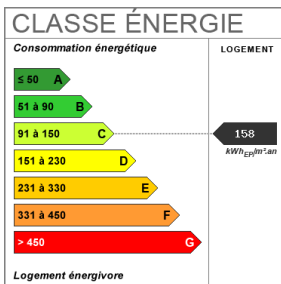

Mode Chauffage	Electrique
Eau chaude	Ballon électrique
Etat intérieur	Très bon
Cheminée	Poêle à bois
Nombre de caves	1
Type de Stationnement	Extérieur, GarageSimple
Diagnostic Energétique	Oui
Conso Energ	158 kWh/m2 par an

Bilan énergétique

Estimation du coût annuel en énergie pour un usage standard entre 1240€ et 1760€ au 01/01/2021

Photos du bien